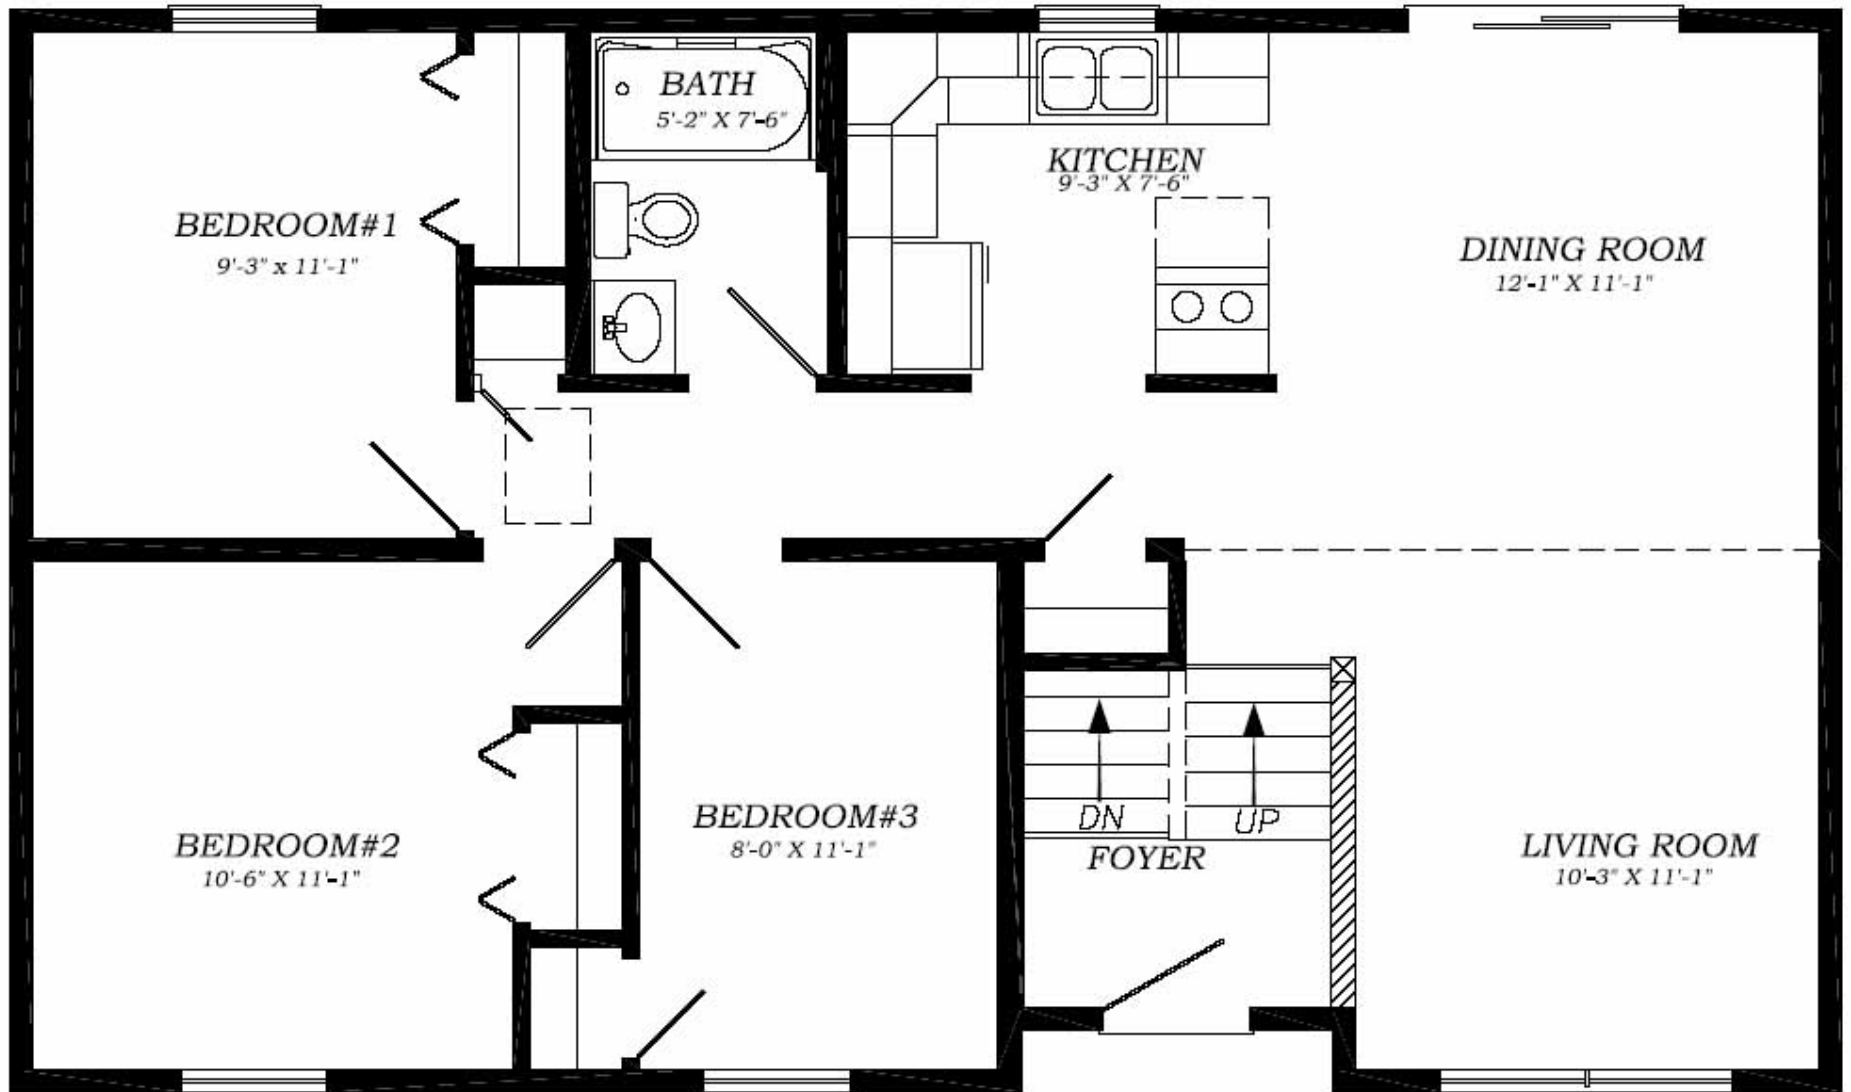

**Meadowview - 23'8"X40 - 946 SF**

**3 Bedroom 1 Bath**

**"Smith Custom Homes of Western Pennsylvania"**

1-800-464-3333