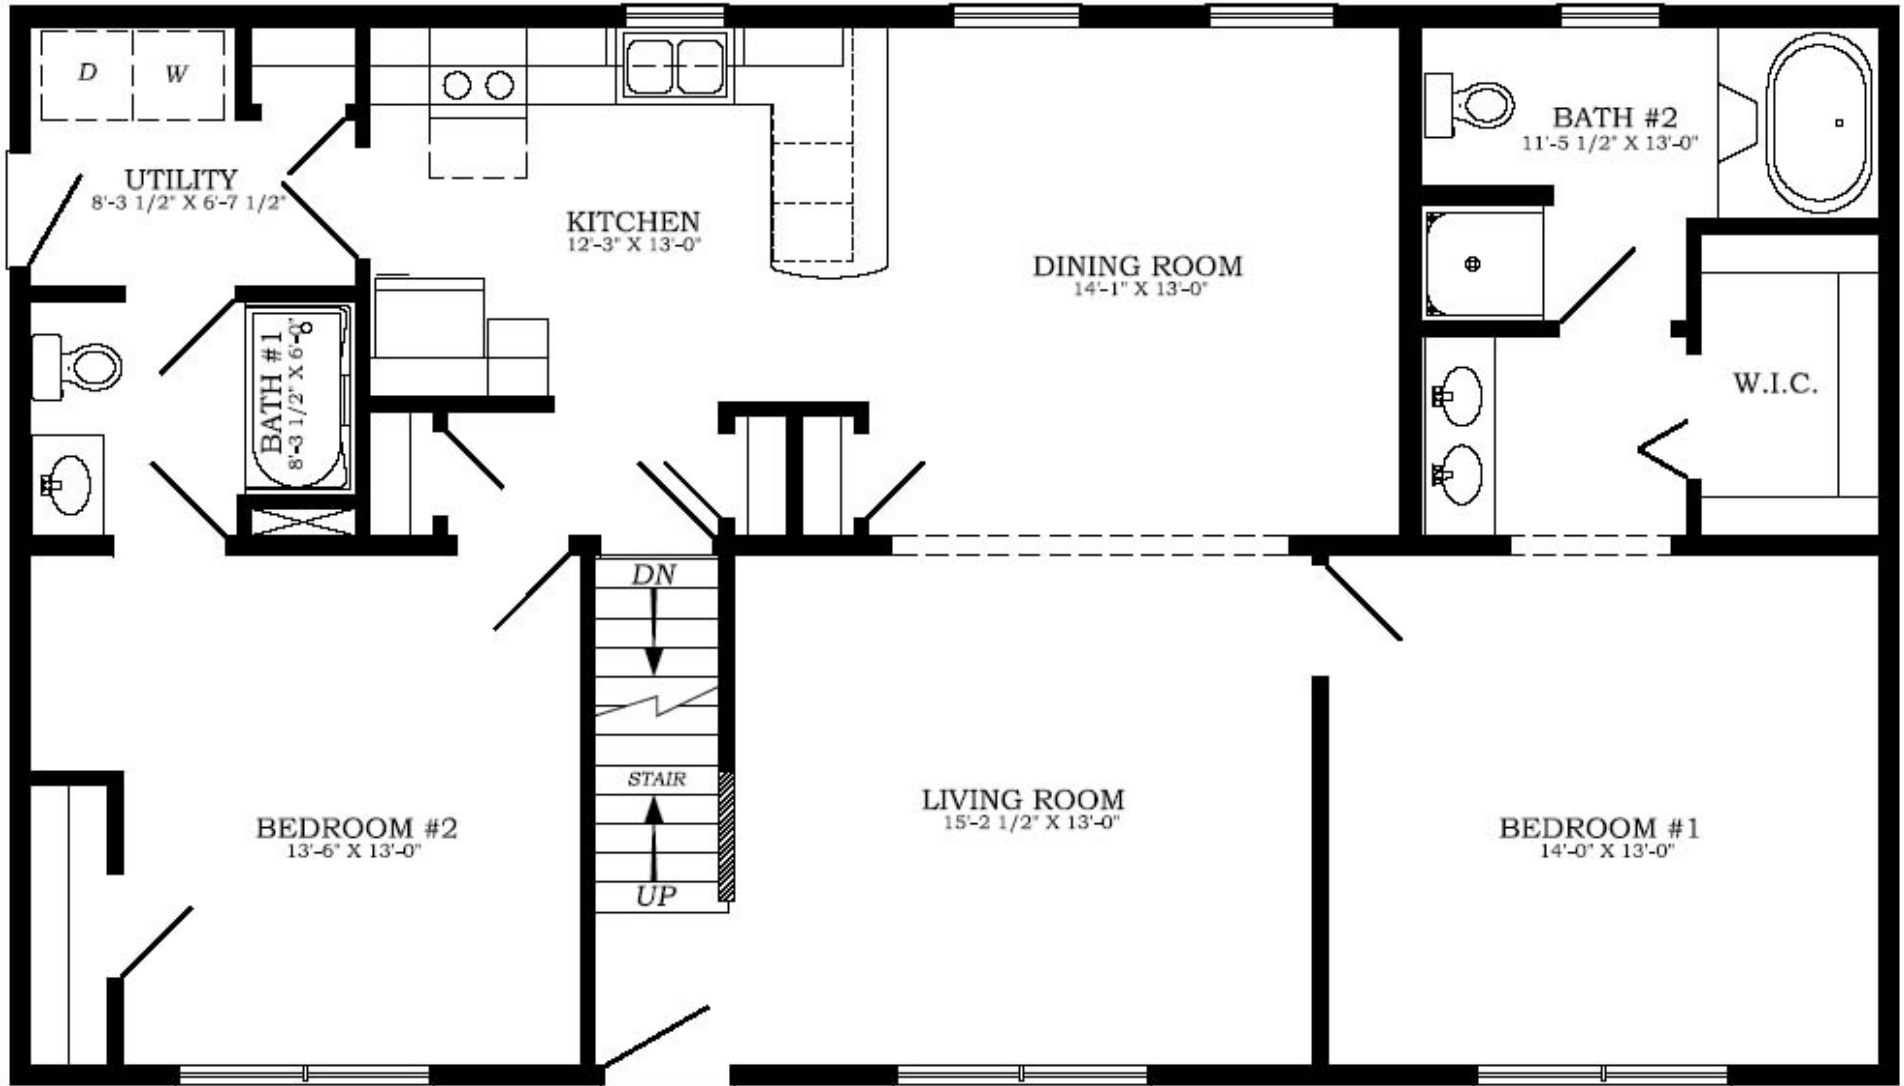

**Miller - 27'6"X48 - 1,320 SF**

**2 Bedroom 2 Bath**

**"Smith Custom Homes of Western Pennsylvania"**

1-800-464-3333