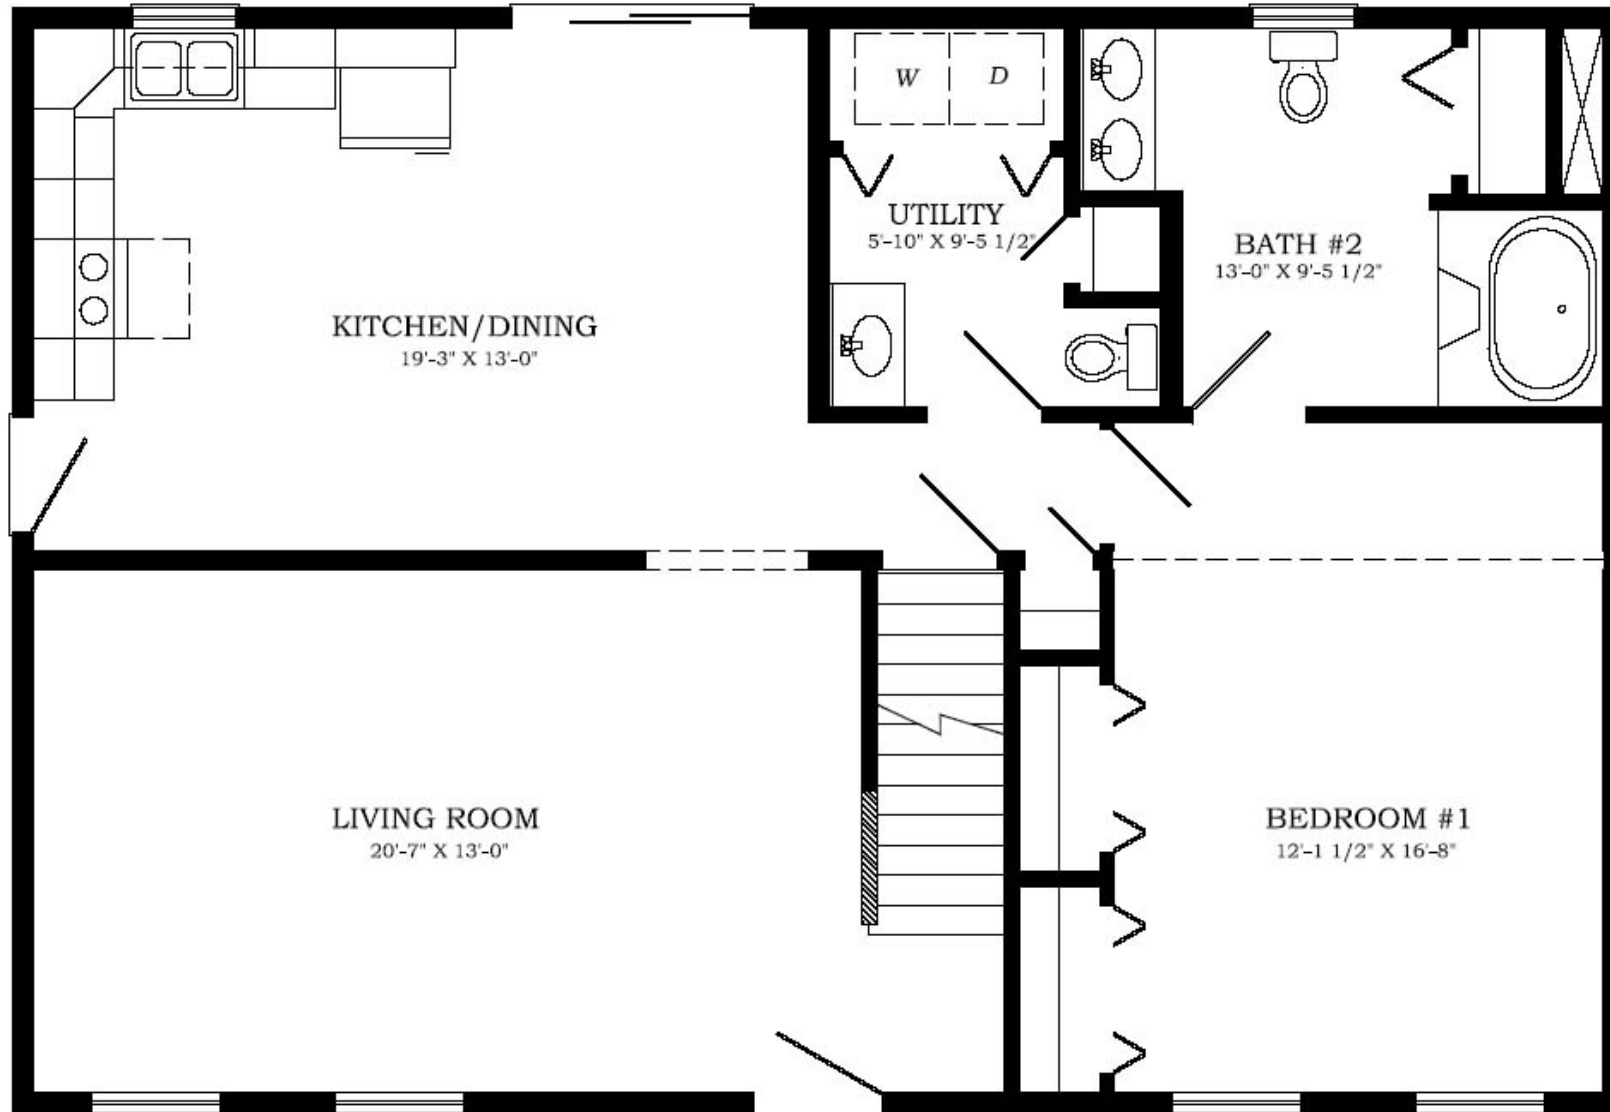

# *Dillon I - 27'6" X 40 - 1,100 SF*

*1 Bedroom 1½ Bath*

*"Smith Custom Homes of Western Pennsylvania"*

1-800-464-3333