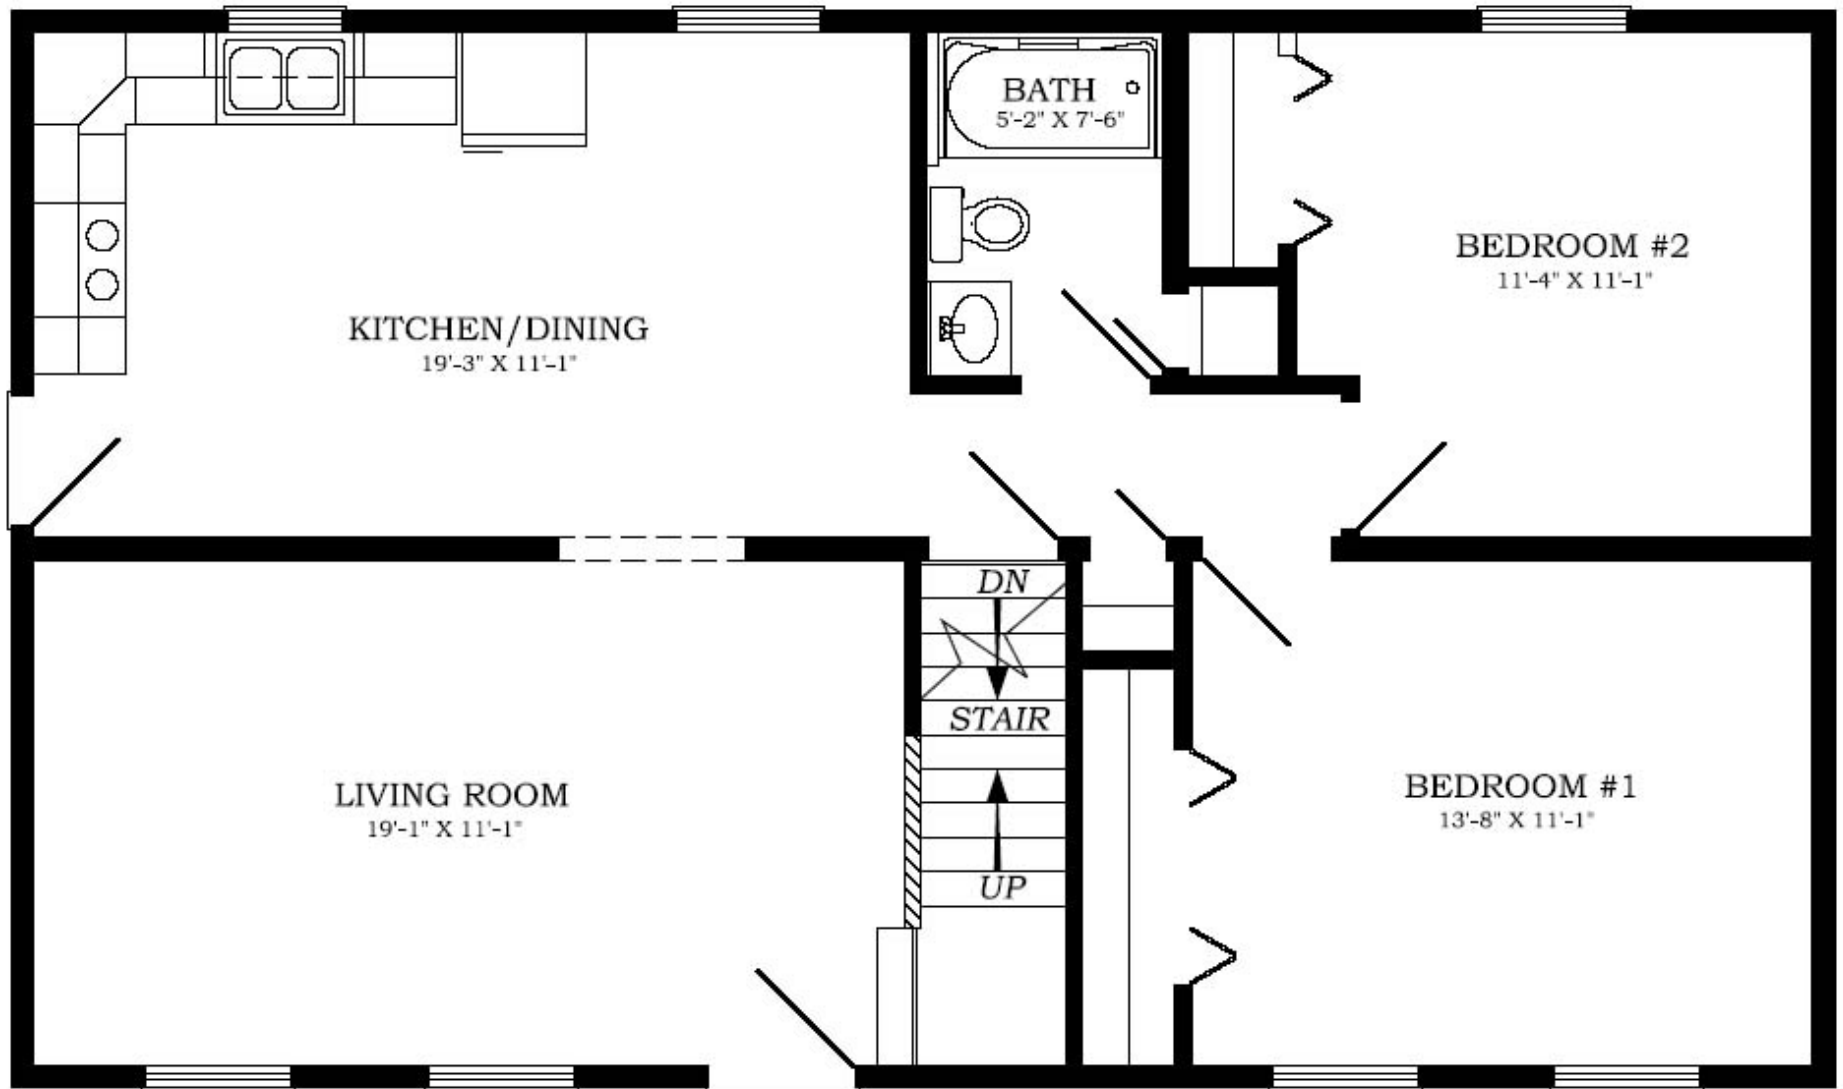

Cortney - 23'8"X40 - 946 SF

2 Bedroom 1 Bath

"Smith Custom Homes of Western Pennsylvania"

1-800-464-3333