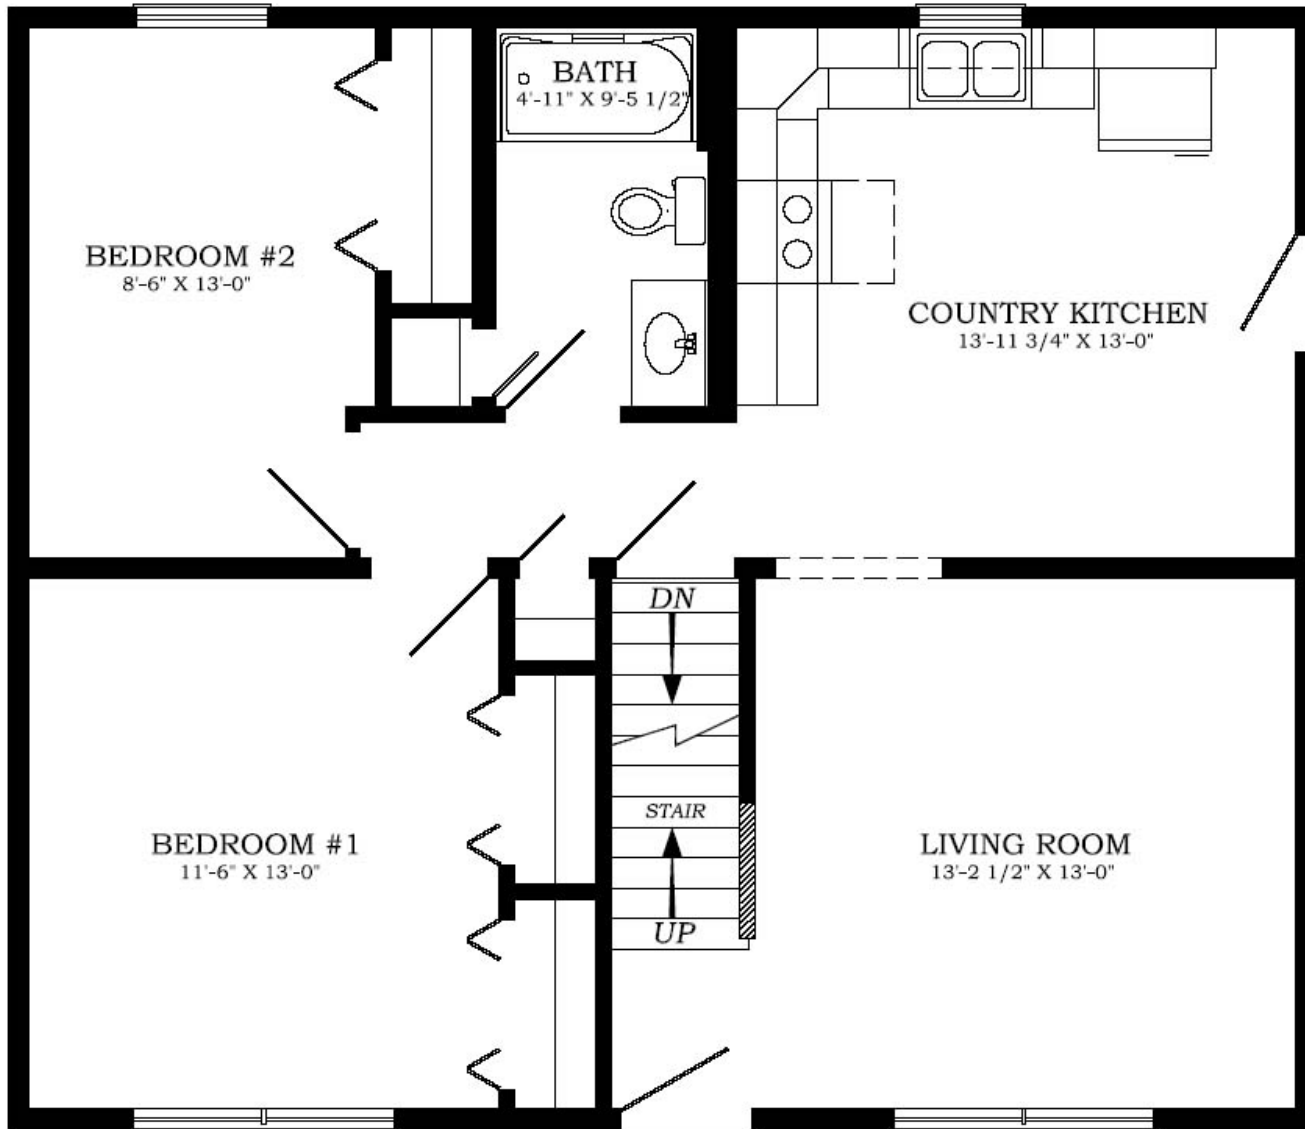

Brackenridge - 27'6"X32 - 880 SF

2 Bedroom 1 Bath

"Smith Custom Homes of Western Pennsylvania"

1-800-464-3333