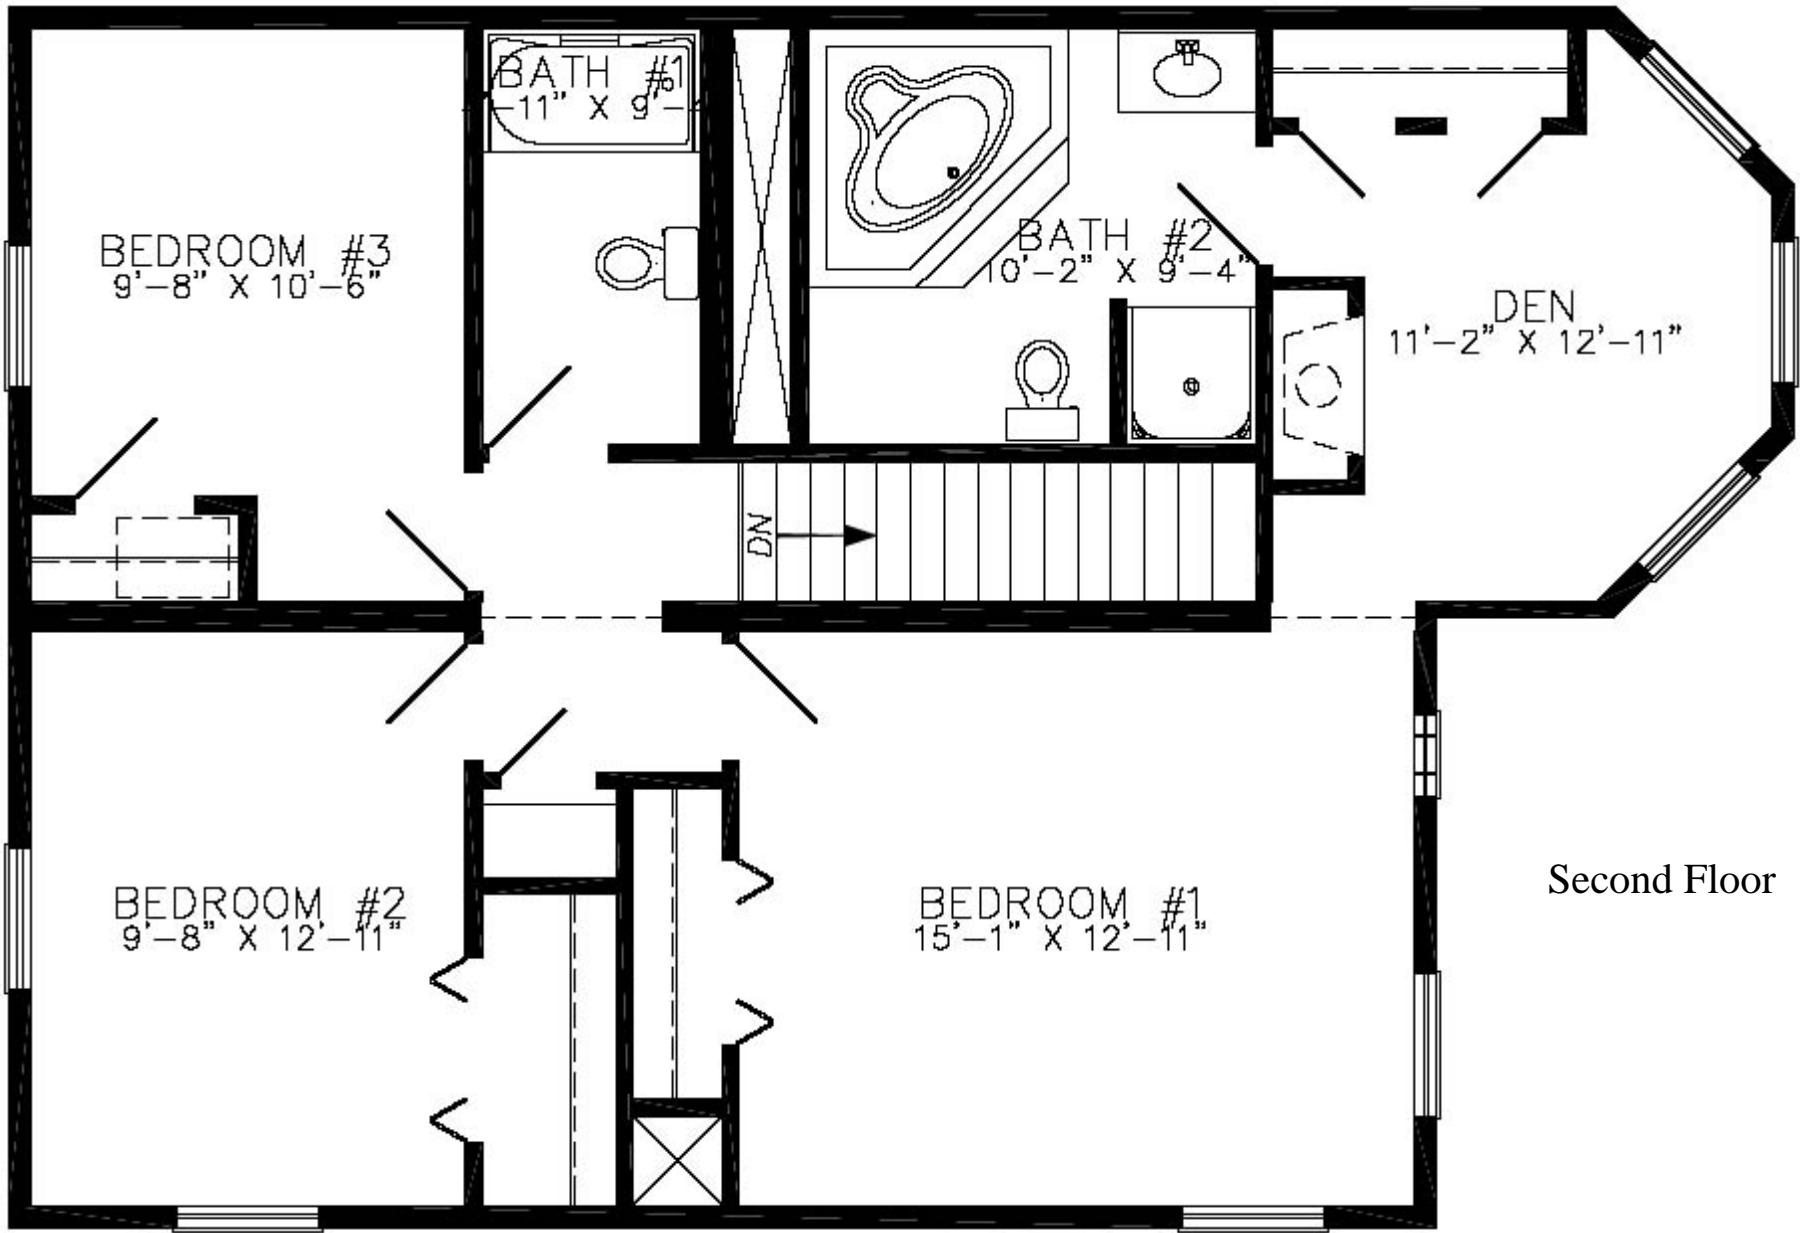

**Oakland - 27'6" X 32'40" - 1,980 SF**

**3 Bedroom 2 1/2 Bath**

**"Smith Custom Homes of Western Pennsylvania"**

OAKLAND

1-800-464-3333