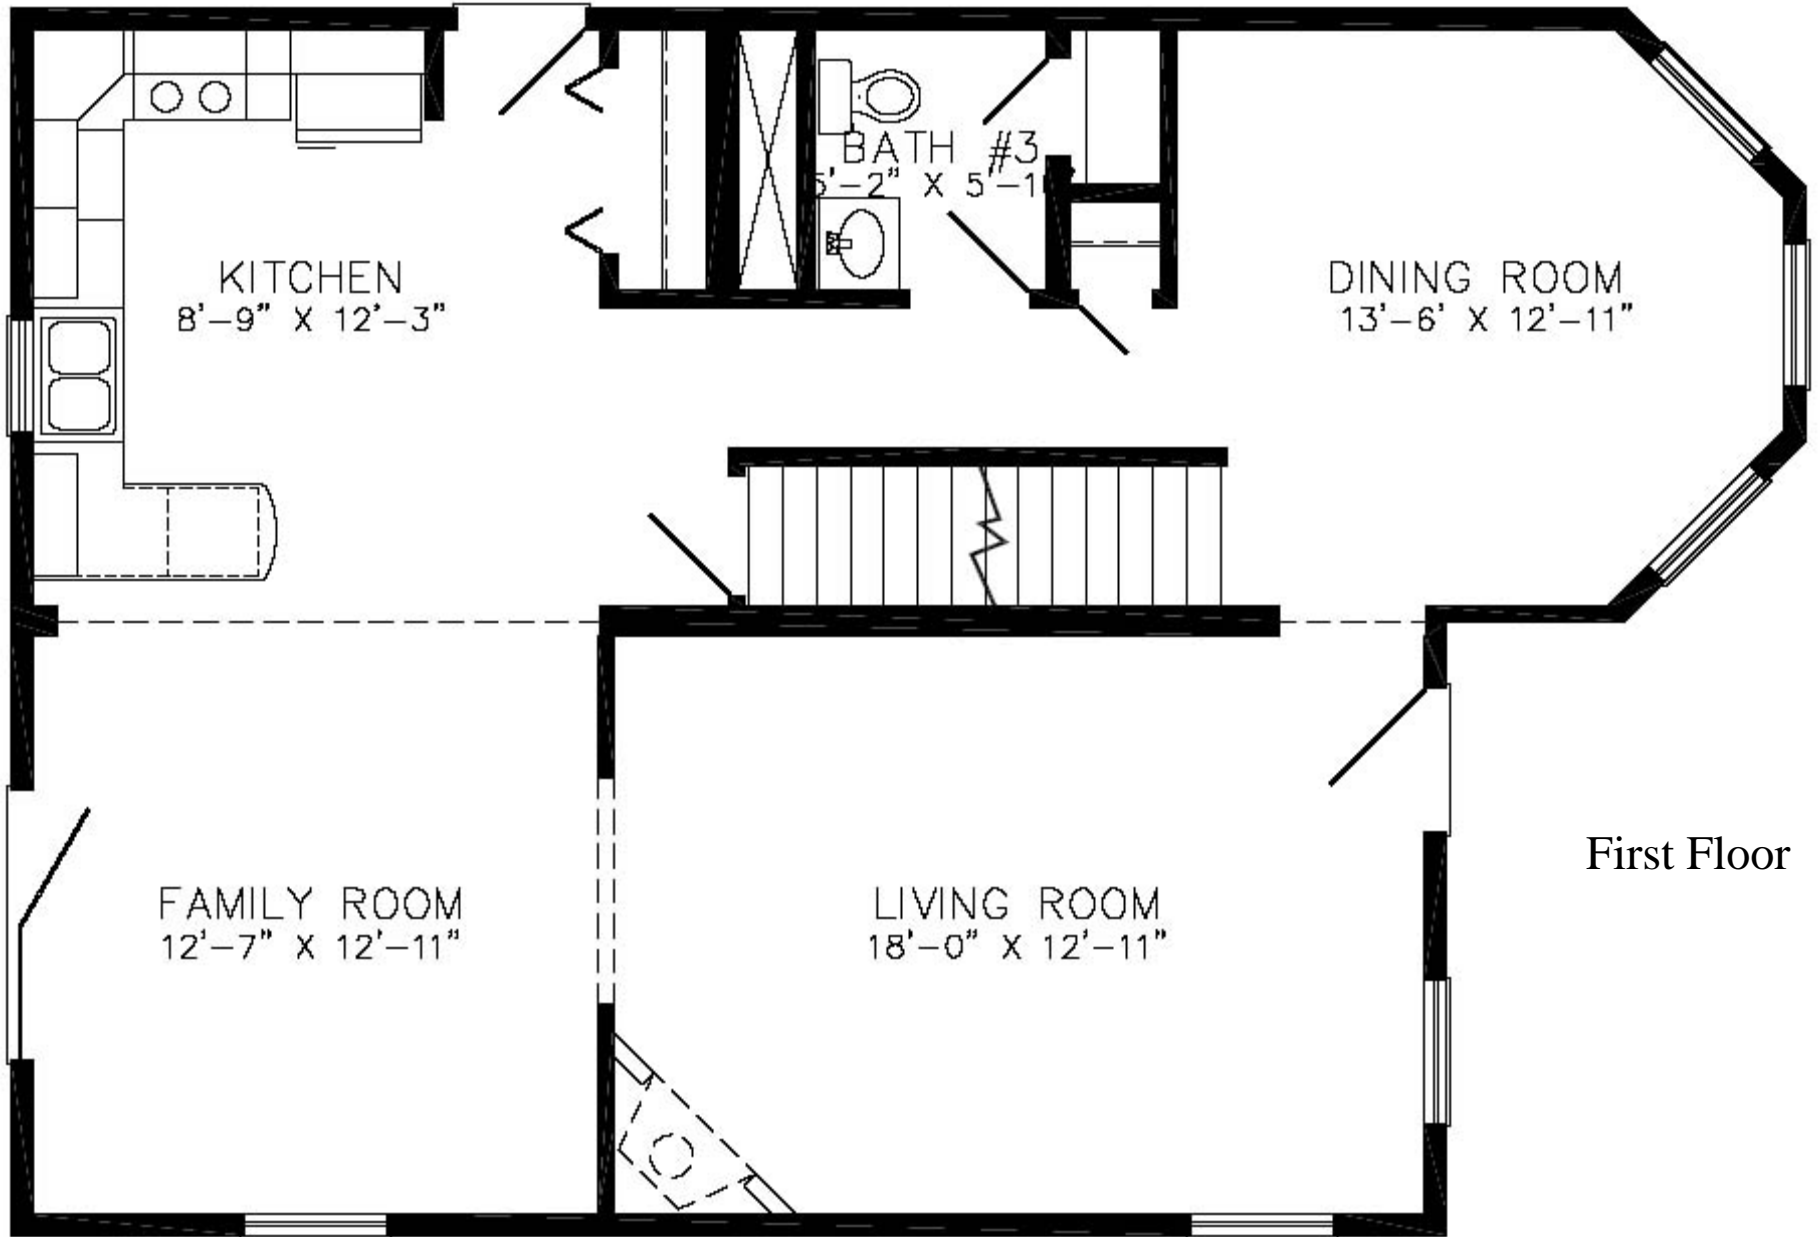

**Oakland - 27'6" X 32'40" - 1,980 SF**

**3 Bedroom 2 1/2 Bath**

**"Smith Custom Homes of Western Pennsylvania"**

OAKLAND

1-800-464-3333