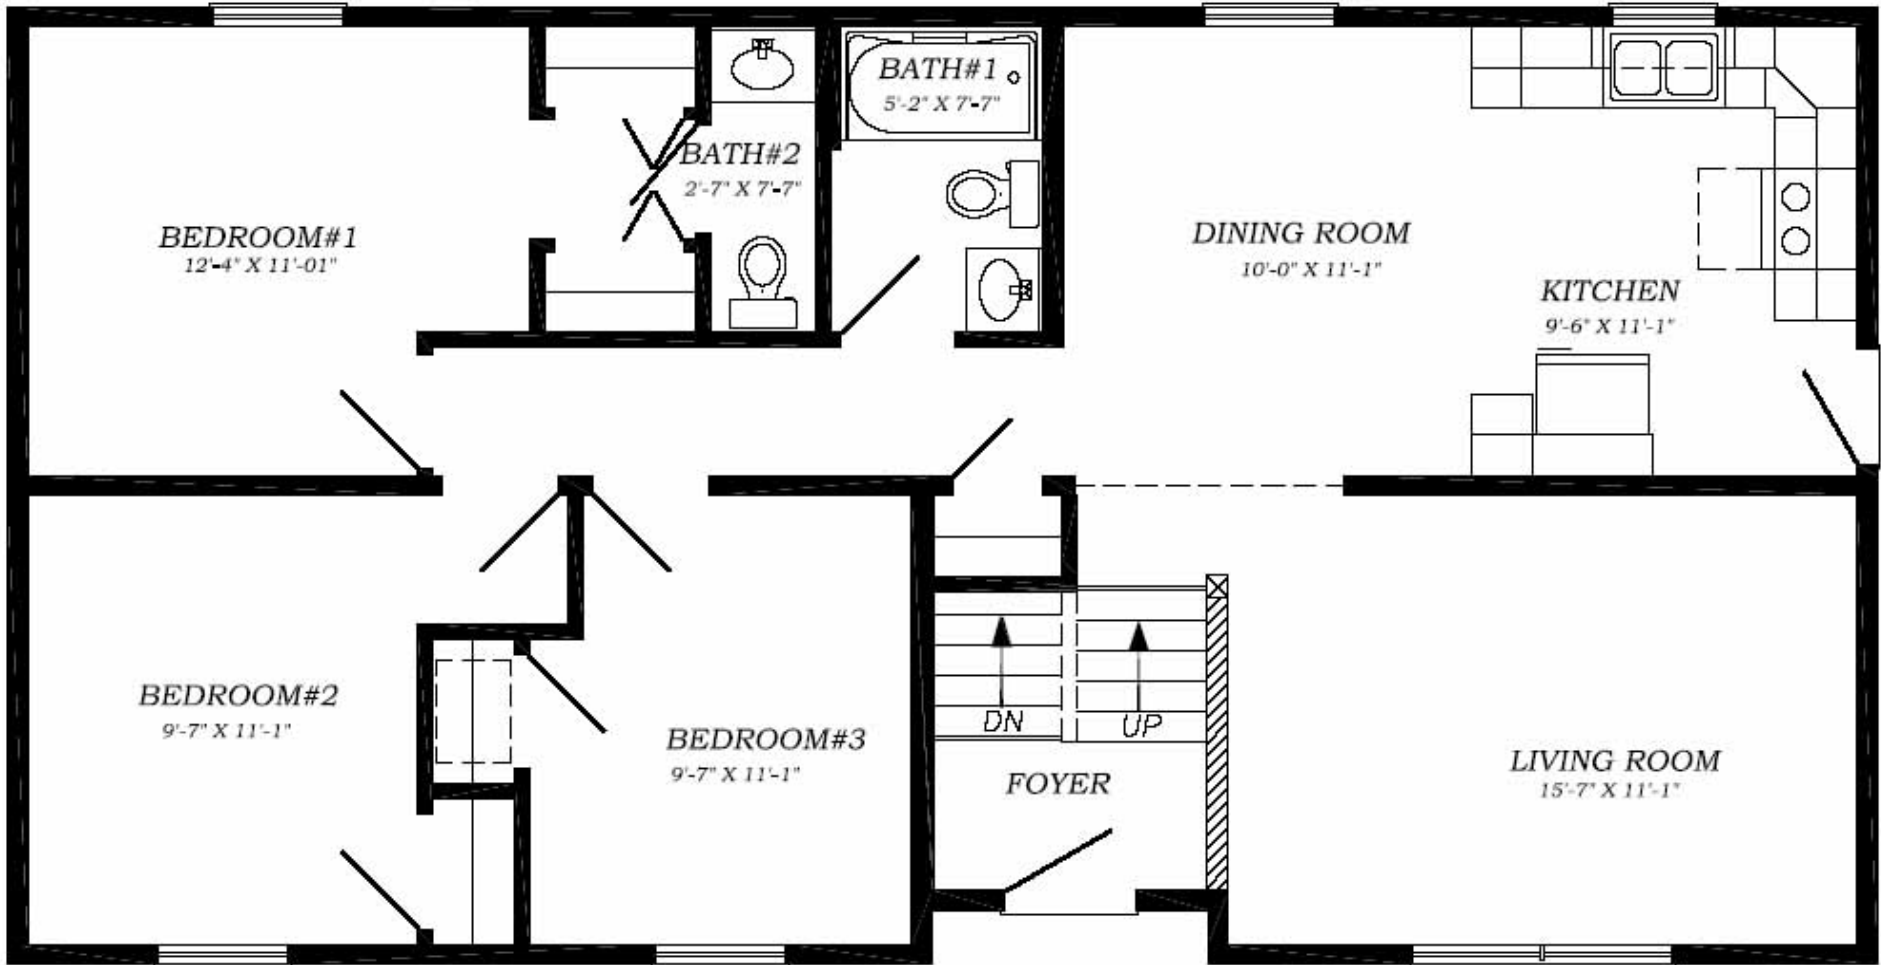

**Timberview - 23'8"X46 - 1,088 SF**

**3 Bedroom 1½ Bath**

**"Smith Custom Homes of Western Pennsylvania"**

1-800-464-3333