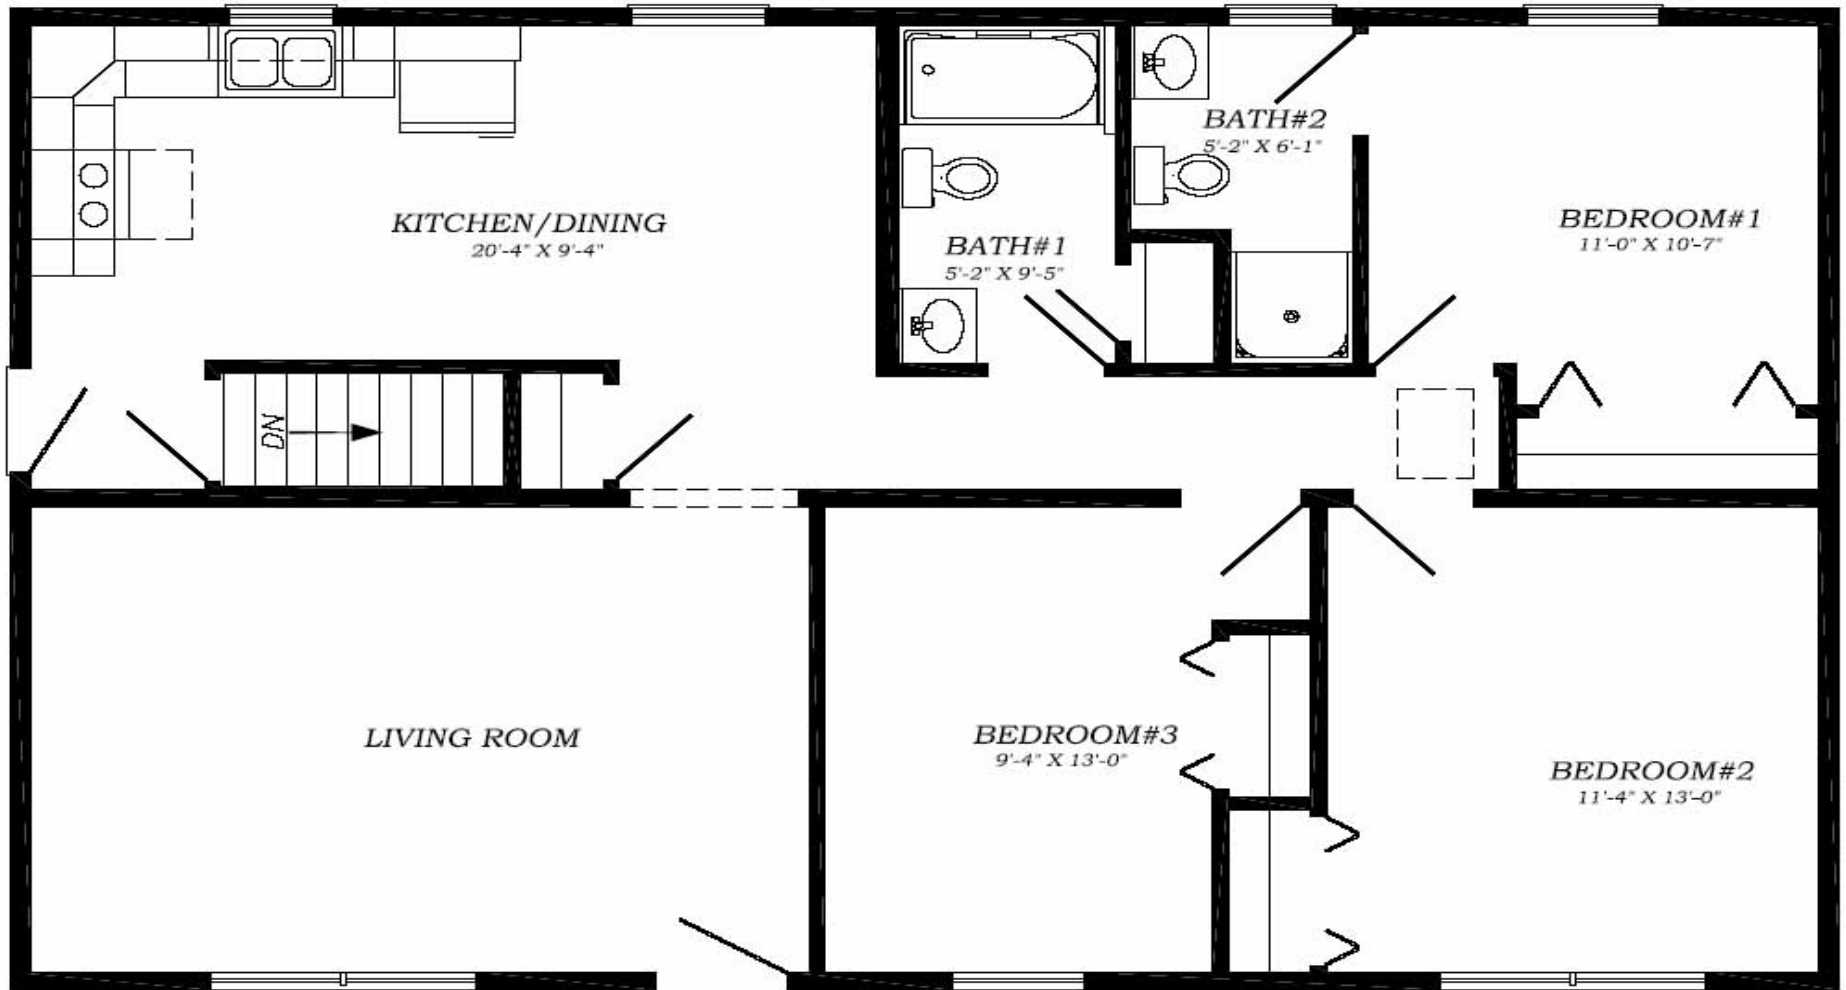

**Timberwood - 27'6"X44 - 1,210 SF**

**3 Bedroom 1 3/4 Bath**

**"Smith Custom Homes of Western Pennsylvania"**

1-800-464-3333