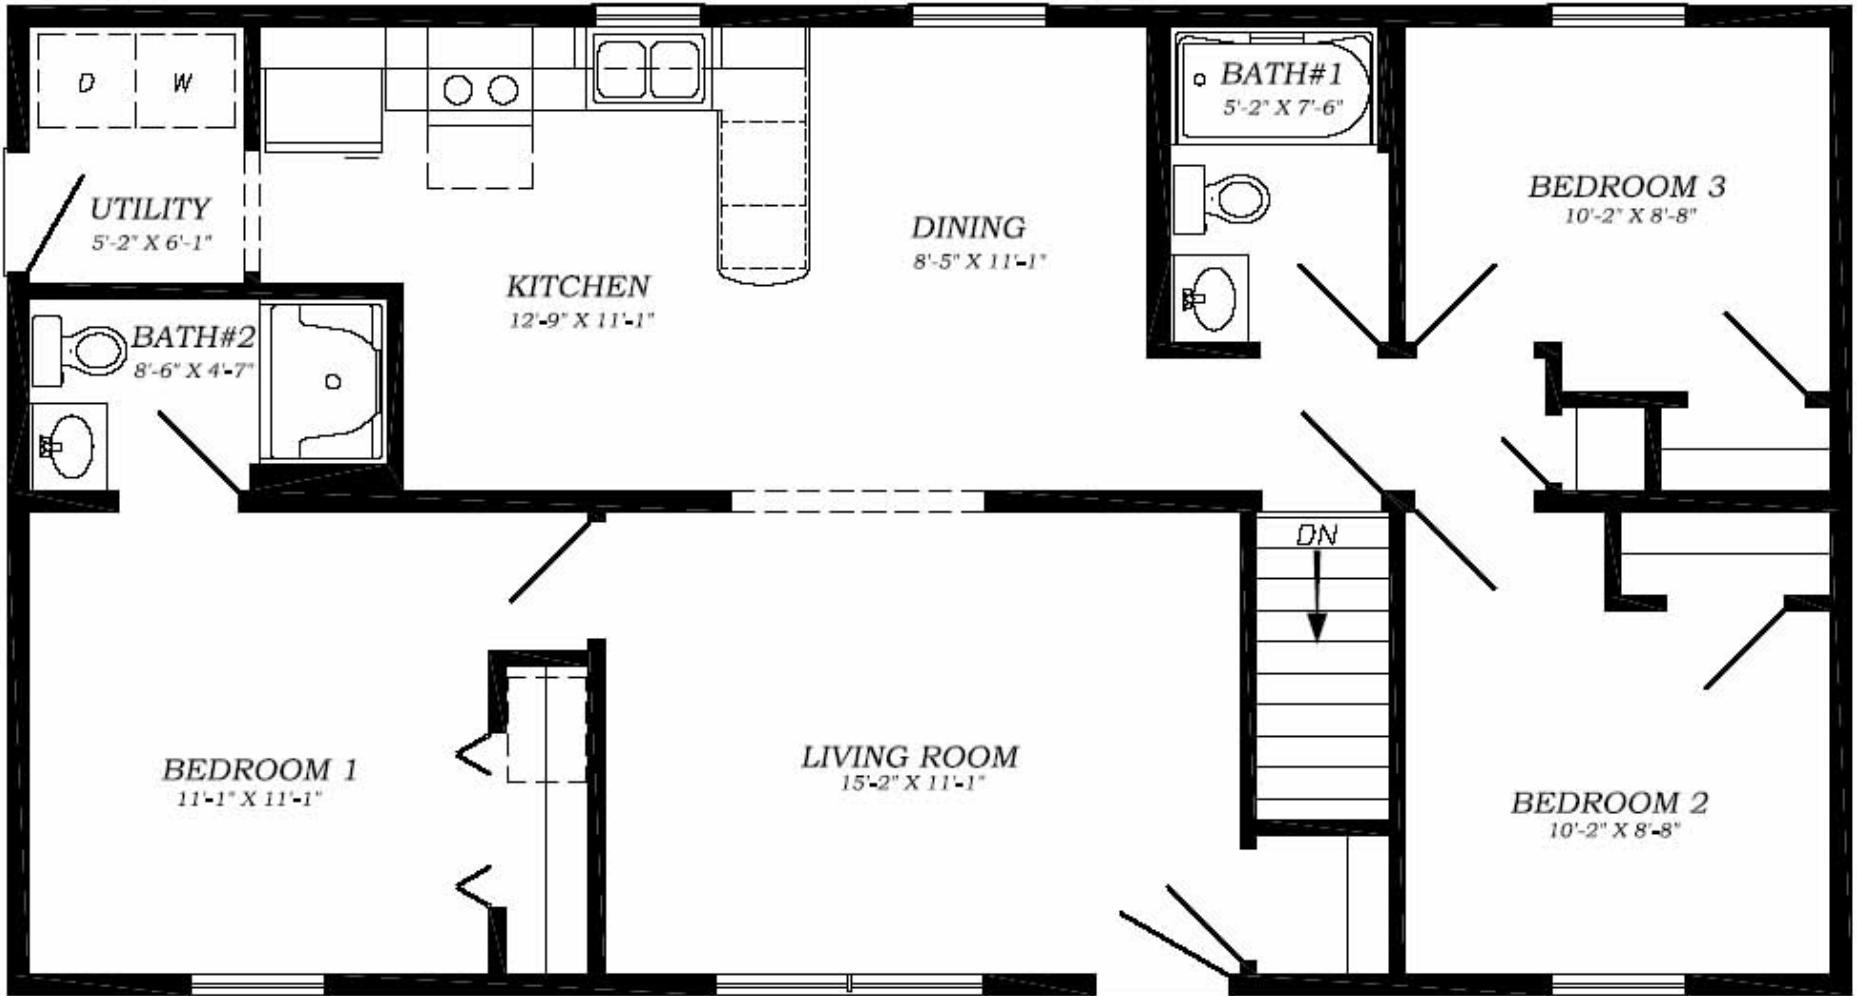

Alissa - 23'8"X44 - 1,041 SF

3 Bedroom 1³/₄ Bath

"Smith Custom Homes of Western Pennsylvania"

1-800-464-3333