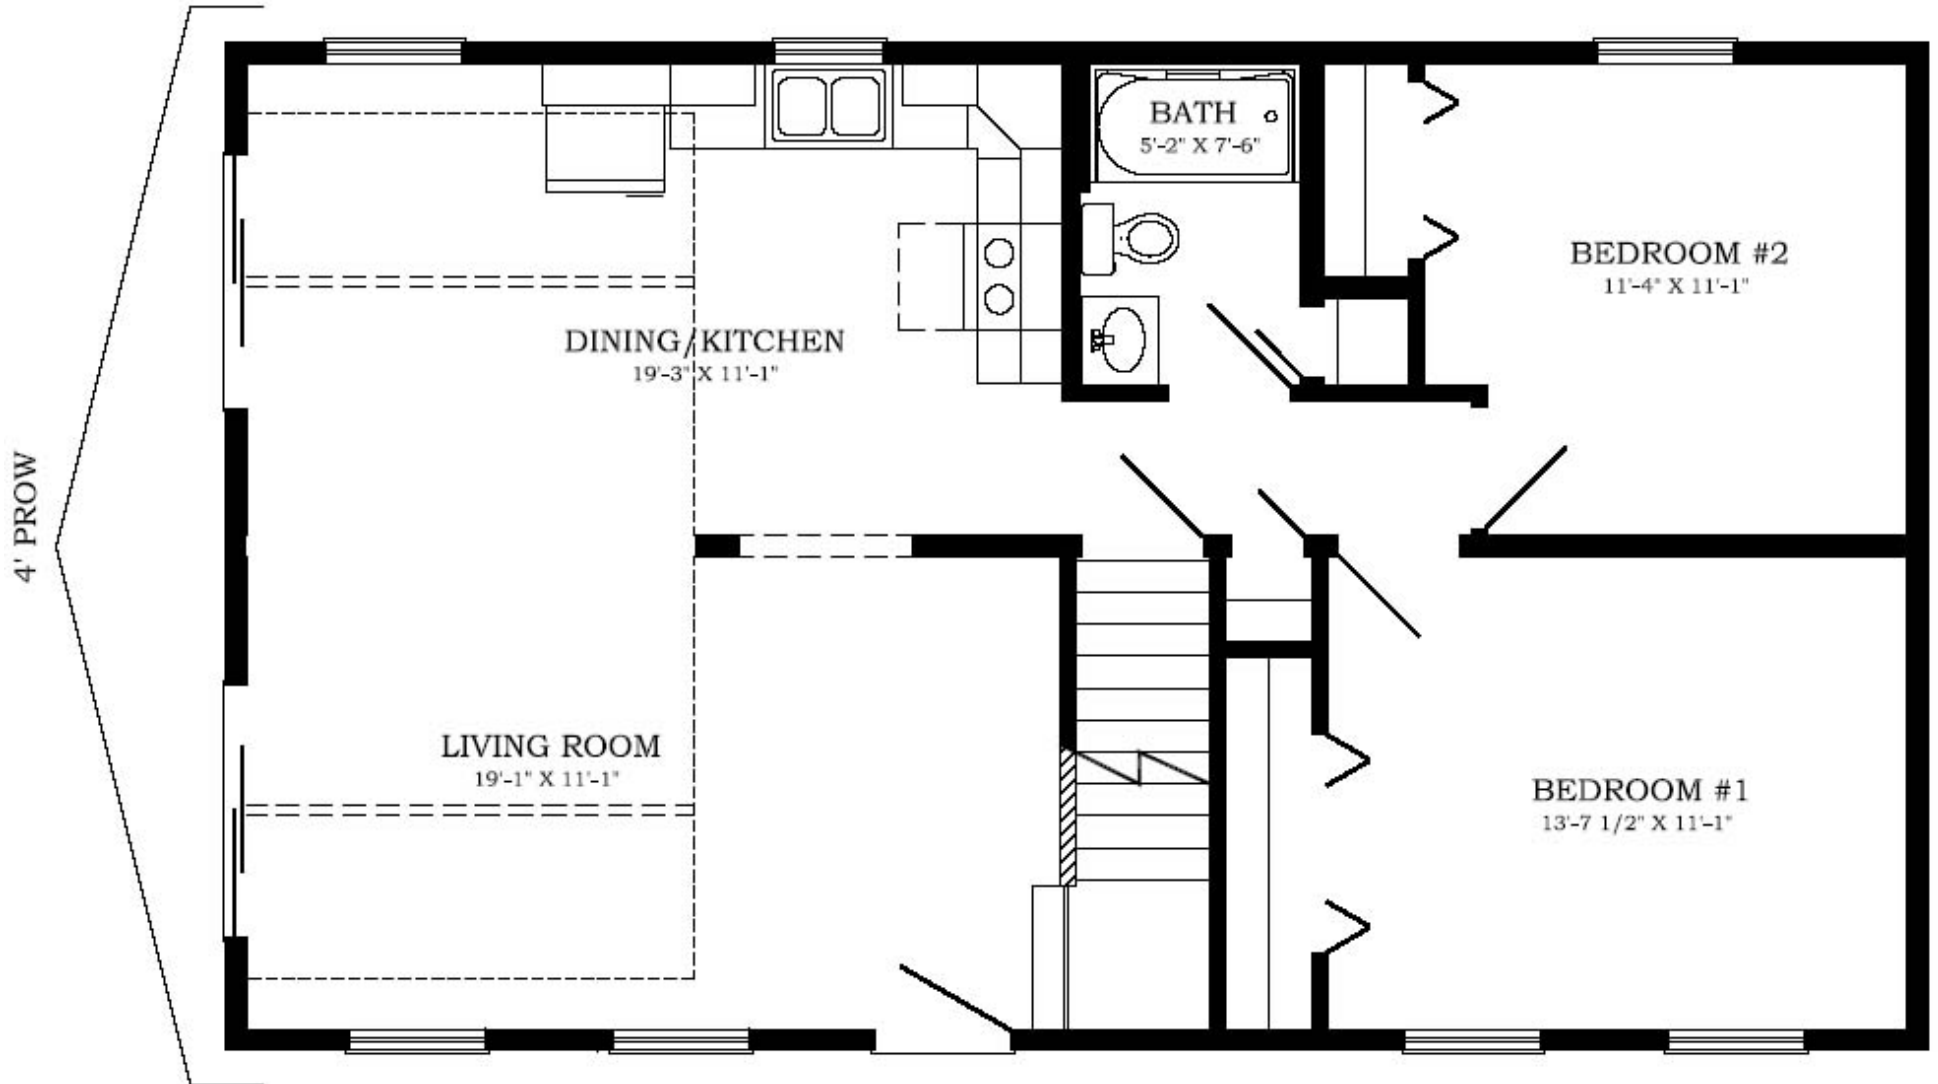

**Seneca Chalet - 23'8"X40 - 946 SF**

**2 Bedroom 1 Bath**

**"Smith Custom Homes of Western Pennsylvania"**

1-800-464-3333