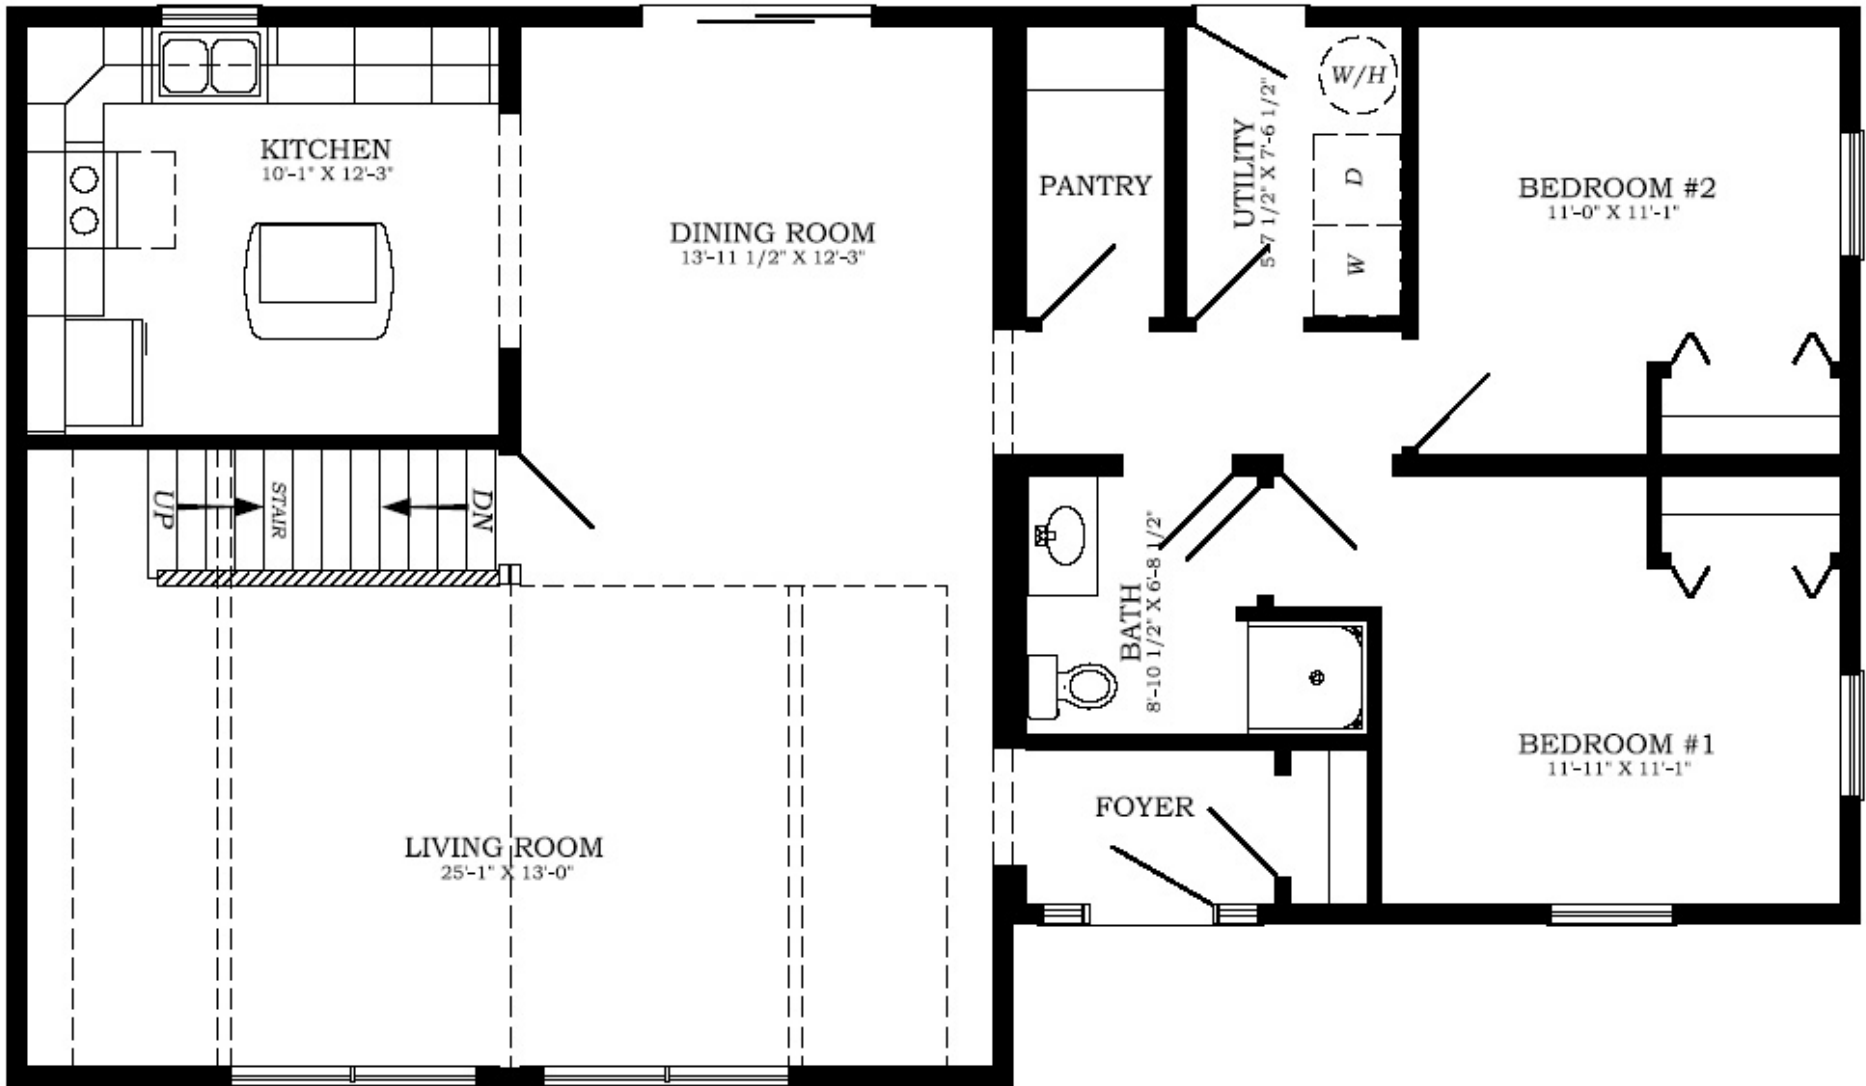

Ellerman - 26X28/24X22 - 1,235 SF

2 Bedroom 3/4 Bath

"Smith Custom Homes of Western Pennsylvania"

1-800-464-3333